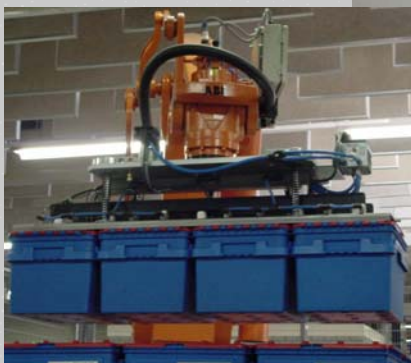

ROBOTSYSTEMEN

Rohaco Industrial Handling is een leverancier van robot-systemen en speciaal-machines. Gedurende het 35 jarige bestaan van Rohaco zijn er in veel verschillende bedrijfstakken succesvolle projecten gerealiseerd. De oplossingen zijn gebaseerd op het inzetten van knikarm- of portaalrobotsystemen. Rohaco realiseert turn-key projecten of treedt op als partner voor system integrators. Rohaco zorgt ervoor dat uw probleem automatisch wordt opgelost.

Knikarmrobots

Rohaco heeft de laatste 5 jaar circa 40 knikarm-robots naar tevredenheid geleverd en geïnstalleerd. Rohaco heeft met al zijn eindklanten en system integrators een goede relatie.

Portaalrobots

De Rohaco portaalrobot wordt volledig klantspecifiek geconfigureerd uit verschillende standaard mogelijkheden. Daarom kunnen we spreken over 2, 3, 4, 5 of 6 assige varianten die naar tevredenheid al jaren het zware werk vervullen. In totaal heeft Rohaco al zo'n 90 portaalrobots geleverd. Van 6 assige turn-key oplossingen aan eindgebruikers tot 2 assige manipulators zonder besturing aan system integrators voor de Aziatische markt. Bij Rohaco vindt u de flexibiliteit in portaalrobots die u zoekt.

ROHACO

Robottoepassingen

Robots zijn inzetbaar voor zwaar, monotoon of repetitief belastende werkzaamheden. Tevens zijn ze inzetbaar in gevaarlijke en andere bijzondere omstandigheden.

Rohaco heeft standaard oplossingen voor: palletiseren, de-palletiseren en er zijn robots in de productie-automatisering toegepast voor gereedschapswissels, matrijswissels, vrachtwagenontlading en het vullen van productiebuffers.